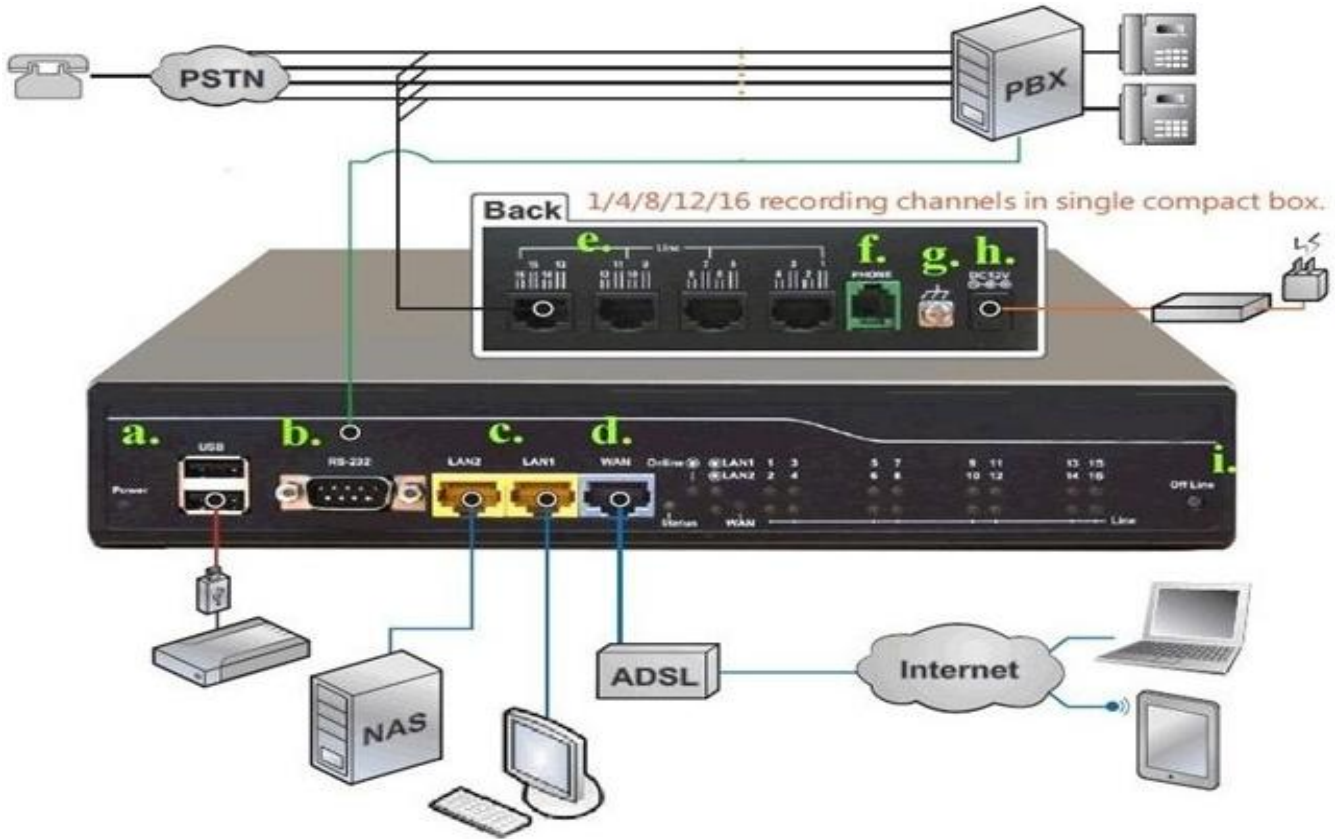

注 1：自动邮件警告功能，本产品需要能连上网，及准备一组 SMTP 账号

冥王星系列录音服务器是基于以强大的 32 bit RISC 网络处理及 DSP 芯片的专用软硬件设计，该设备除了软硬件结构单纯而有高度的可靠度外，更可免除系统中毒及被入侵的风险，有异于其他以 PC 基础所拼凑而成的通用机器。

冥王星系列录音服务器是一个模拟电话接口之录音服务设备，提供了高质量的数字语音和数据记录，并可从本地或远程之 PC、PAD 或智能手机以网页浏览器即刻播放，并可依据实际录音时间长短的需求，选择以 USB 或硬盘作音文件储存媒体之款式设备（以 u-LAW 格式录音，一小时约仅需占用 28MB 空间）。

冥王星系列录音服务器可以设定透过网络，自动同步备份所有录音的档案和 CDR 的到远程的服务器，最高可服务 16 个录音通道。内置 SMDR 编辑，可以帮助用户从名单中选出电话总机的厂商和型号，以轻松地定义 SMDR 上解析语法格式。

冥王星系列录音服务器内建的高阻抗接口，可以在完全不影响通话质量下并线到电话机或 PSTN 线路上，可设定成由线路电压、声音，或是按键来自动触发录音。录音设备通常是 7*24 运作而不作关闭，因此，低功耗成为一个非常重要的考虑因素。与其他以计算机方式之录音系统相比，冥王星系列录音服务器只需要外接直流 12V2A 的电源供给即可。

产品特色說明

- 嵌入式专用设计：非他牌以 PC 和 windows 拼凑而成的通用机器，冥王星錄音服务器是基于以强大的 32 bit RISC 网路处理及 DSP 芯片的专用软硬件设计，除了有因为软硬件结构单纯 帶來的可靠度大幅提升外，更可免除了中毒及被入侵的风险。
- 依使用者錄音門數的需求，可选用 4/8/12/16 路的錄音數。
- 依使用者錄音時間長度，可选择内建儲存容量从 32GB flash ROM 到 2TB 的硬盘。
- 錄音内容依需要提供自动循环区，保留区及个人私有区存放。
- 管理者及使用者可以使用在 PC、MAC、NB、PAD、Smart phone 上的 Internet browser 來管理 及存取錄音档案，并且可以多人異地上线操作，完全不需要再安装任何形式的客户端软件，兼容性及便利性最高。
- 支持以 IE 浏览器作在线远程实时监听。
- 錄音的档案和纪录可以自动备份至外接 USB 硬盘。
- 节能：电话錄音系统通常是每日 24 小时，每周 7 天运作从不关机的，因此，低耗电就变成非常重要的考量，和其他以 PC base 的錄音系统相比，冥王星 满载只需要 DC 12V/3A 的一个外部 adaptor 供电，节省了至少 80%的能源。
- 提供以 RS-232 端口与电话总机的 SMDR 端口作连接，接收由电话总机傳來之 CDR 资料 (如日期、时间、拨出号码、來电号码、分机号码、线路位置、拨打信息等详细资料)，冥王星 会加以整合錄音档后存入资料库，以利日后查询。
- 内建的 SMDR 编辑器，可以协助使用者很快的从现成的 PBX 厂商型号列表中选出配合的 PBX 型号，或是轻易的自定义 SMDR 解析语法格式。
- 冥王星 可以设定透过网路自动同步备份所有錄音的档案和 CDR 到远程的服务器，确保资料保全最为安全可靠。
- 冥王星 内建的高阻抗接口可以在完全不影响通话质量下，并线到电话机或市话线路上，设定成由线路电压、声音，或是按鍵來触发錄音。
- 在遇到系统长时间无錄音或儲存已滿等情况时，可设定至多通知 3 个 E-mail 自动告警。
- 可设定錄音工作周期、区间及不錄音号码名单。
- 完整方便的搜寻条件组合，搜寻结果可以另存成離线目錄网页及音档。
- 可设定不同的登入权限，限制或开放功能选项。
- 具备系统存取纪录，完整纪录不同使用者登入时间及操作过程。

产品连接示意图

- a. USB：连接 USB 硬盘，以做资料备份
- b. RS-232：可用來连接电话总机，整合电话总机分机码之显示
- c. LAN 埠：用來连接计算机，以登入设备做设定
- d. WAN 埠：连接外部網路
- e. Line 埠：将欲录音的电话线路并进 Line 埠
- f. Phone 埠：无作用
- g. 接地：连接建筑物之地线
- h. 电源供应器连接埠：请连接本设备之专属电源供应器
- i. Off Line：电源关闭前，请按下该按钮，让储存装置停止运作